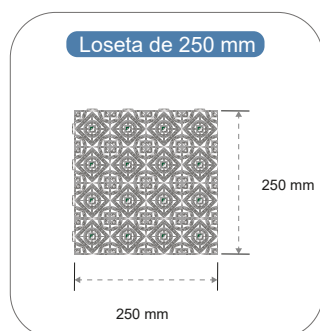

Las losetas modulares de plástico de Loseplast, fabricadas en polipropileno, se caracterizan por su gran versatilidad y la posibilidad de usarlas en zonas de interior y exterior.

Principales características:

Loseta para interior

- Cocinas, bares, bodegas y restaurantes
- Cámaras frigoríficas.
- Vestuarios, baños y saunas
- Garajes
- Talleres y en general espacios de trabajo

Características técnicas		Modelo 250x250
Referencia	009 117 001	
Material	Polipropileno	
Dimensiones	Ancho: 250 mm Largo: 250 mm Altura: 17 mm	
Color	Verde, gris	
Peso unitario	0,228 Kg	
Nº de piezas por metro cuadrado	16	
Peso por metro cuadrado	3,66 Kg	
Embalaje	Palet 115x115 16 columnas x 100 alturas 1600 piezas	

Características técnicas		Modelo 333x333
Referencia	009 111 001	
Material	Polipropileno	
Dimensiones	Ancho: 333 mm Largo: 333 mm Altura: 17 mm	
Color	Verde, gris	
Peso unitario	0,410 Kg	
Nº de piezas por metro cuadrado	9	
Peso por metro cuadrado	3,69 Kg	
Embalaje	Palet 115x115 9 columnas x 100 alturas 900 piezas	

Características técnicas		Modelo 500x500
Referencia	009 111 001	
Material	Polipropileno	
Dimensiones	Ancho: 500 mm Largo: 500 mm Altura: 17 mm	
Color	Verde, gris	
Peso unitario	0,915 Kg	
Nº de piezas por metro cuadrado	4	
Peso por metro cuadrado	3,66 Kg	
Embalaje	Palet 115x115 4 columnas x 100 alturas 400 piezas.	