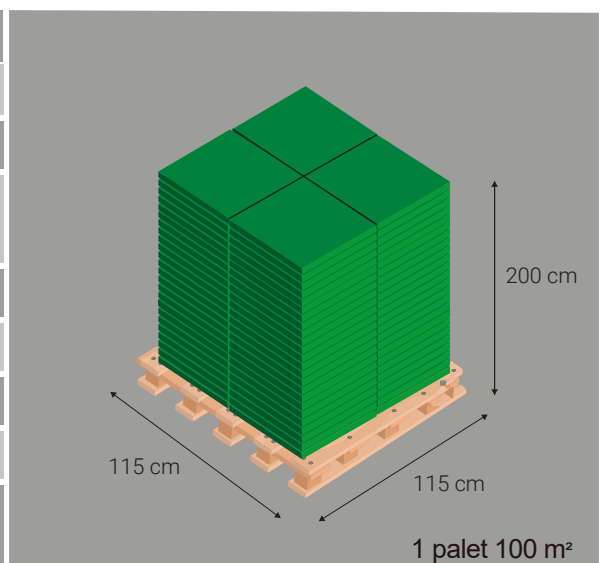

Loseta para interior

- Cocinas, bares, bodegas y restaurantes
- Cámaras frigoríficas.
- Vestuarios, baños y saunas
- Garajes
- Talleres y en general espacios de trabajo

Características técnicas		Modelo 250x250
Referencia	009 117 001	
Material	Polipropileno	
Dimensiones	Ancho: 250 mm Largo: 250 mm Altura: 17 mm	
Color	Verde, gris	
Peso unitario	0,228 Kg	
Nº de piezas por metro cuadrado	16	
Peso por metro cuadrado	3,66 Kg	
Embalaje	Palet 115x115 16 columnas x 100 alturas 1600 piezas	

Características técnicas		Modelo 333x333
Referencia	009 111 001	
Material	Polipropileno	
Dimensiones	Ancho: 333 mm Largo: 333 mm Altura: 17 mm	
Color	Verde, gris	
Peso unitario	0,410 Kg	
Nº de piezas por metro cuadrado	9	
Peso por metro cuadrado	3,69 Kg	
Embalaje	Palet 115x115 9 columnas x 100 alturas 900 piezas	

Características técnicas		Modelo 500x500
Referencia	009 111 001	
Material	Polipropileno	
Dimensiones	Ancho: 500 mm Largo: 500 mm Altura: 17 mm	
Color	Verde, gris	
Peso unitario	0,915 Kg	
Nº de piezas por metro cuadrado	4	
Peso por metro cuadrado	3,66 Kg	
Embalaje	Palet 115x115 4 columnas x 100 alturas 400 piezas.	