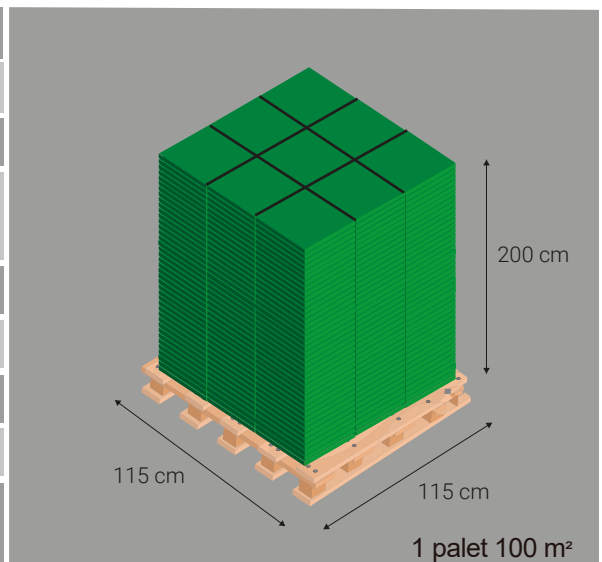

Loseta para interior

- Cocinas, bares, bodegas y restaurantes
- Cámaras frigoríficas.
- Vestuarios, baños y saunas
- Garajes
- Talleres y en general espacios de trabajo

Características técnicas		Modelo 250x250
Referencia	009 117 001	
Material	Polipropileno	
Dimensiones	Ancho: 250 mm Largo: 250 mm Altura: 17 mm	
Color	Verde, gris	
Peso unitario	0,228 Kg	
Nº de piezas por metro cuadrado	16	
Peso por metro cuadrado	3,66 Kg	
Embalaje	Palet 115x115 16 columnas x 100 alturas 1600 piezas	

Características técnicas		Modelo 333x333
Referencia	009 111 001	
Material	Polipropileno	
Dimensiones	Ancho: 333 mm Largo: 333 mm Altura: 17 mm	
Color	Verde, gris	
Peso unitario	0,410 Kg	
Nº de piezas por metro cuadrado	9	
Peso por metro cuadrado	3,69 Kg	
Embalaje	Palet 115x115 9 columnas x 100 alturas 900 piezas	

Características técnicas		Modelo 500x500
Referencia	009 111 001	
Material	Polipropileno	
Dimensiones	Ancho: 500 mm Largo: 500 mm Altura: 17 mm	
Color	Verde, gris	
Peso unitario	0,915 Kg	
Nº de piezas por metro cuadrado	4	
Peso por metro cuadrado	3,66 Kg	
Embalaje	Palet 115x115 4 columnas x 100 alturas 400 piezas.	