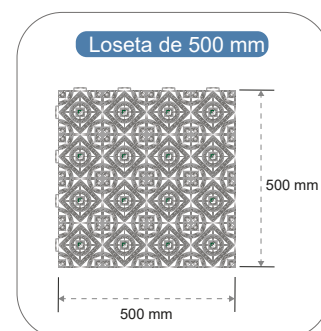

Las losetas modulares de plástico de Loseplast, fabricadas en polipropileno, se caracterizan por su gran versatilidad y la posibilidad de usarlas en zonas de interior y exterior.

Principales características:

Loseta para interior

- Cocinas, bares, bodegas y restaurantes
- Cámaras frigoríficas.
- Vestuarios, baños y saunas
- Garajes
- Talleres y en general espacios de trabajo

Características técnicas		Modelo 250x250
Referencia	009 117 001	
Material	Polipropileno	
Dimensiones	Ancho: 250 mm Largo: 250 mm Altura: 17 mm	
Color	Verde, gris	
Peso unitario	0,228 Kg	
Nº de piezas por metro cuadrado	16	
Peso por metro cuadrado	3,66 Kg	
Embalaje	Palet 115x115 16 columnas x 100 alturas 1600 piezas	

Características técnicas		Modelo 333x333
Referencia	009 111 001	
Material	Polipropileno	
Dimensiones	Ancho: 333 mm Largo: 333 mm Altura: 17 mm	
Color	Verde, gris	
Peso unitario	0,410 Kg	
Nº de piezas por metro cuadrado	9	
Peso por metro cuadrado	3,69 Kg	
Embalaje	Palet 115x115 9 columnas x 100 alturas 900 piezas	

Características técnicas		Modelo 500x500
Referencia	009 111 001	
Material	Polipropileno	
Dimensiones	Ancho: 500 mm Largo: 500 mm Altura: 17 mm	
Color	Verde, gris	
Peso unitario	0,915 Kg	
Nº de piezas por metro cuadrado	4	
Peso por metro cuadrado	3,66 Kg	
Embalaje	Palet 115x115 4 columnas x 100 alturas 400 piezas.	