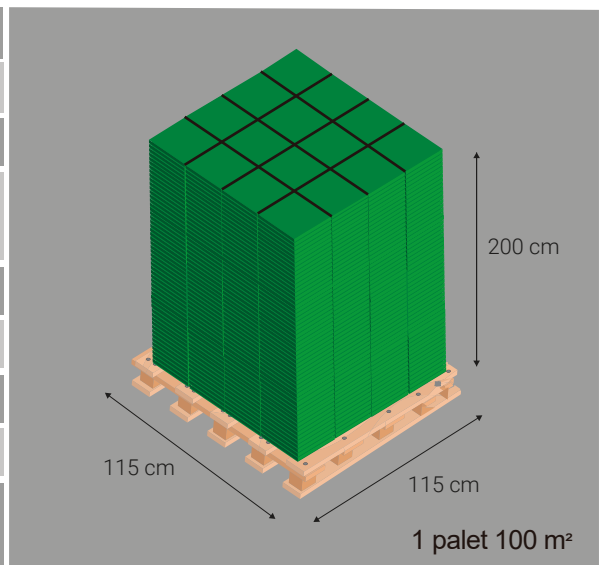

Las losetas modulares de plástico de Loseplast, fabricadas en polipropileno, se caracterizan por su gran versatilidad y la posibilidad de usarlas en zonas de interior y exterior.

Principales características:

Loseta para interior

- Cocinas, bares, bodegas y restaurantes
- Cámaras frigoríficas.
- Vestuarios, baños y saunas
- Garajes
- Talleres y en general espacios de trabajo

Características técnicas		Modelo 250x250
Referencia	009 117 001	
Material	Polipropileno	
Dimensiones	Ancho: 250 mm Largo: 250 mm Altura: 17 mm	
Color	Verde, gris	
Peso unitario	0,228 Kg	
Nº de piezas por metro cuadrado	16	
Peso por metro cuadrado	3,66 Kg	
Embalaje	Palet 115x115 16 columnas x 100 alturas 1600 piezas	

Características técnicas		Modelo 333x333
Referencia	009 111 001	
Material	Polipropileno	
Dimensiones	Ancho: 333 mm Largo: 333 mm Altura: 17 mm	
Color	Verde, gris	
Peso unitario	0,410 Kg	
Nº de piezas por metro cuadrado	9	
Peso por metro cuadrado	3,69 Kg	
Embalaje	Palet 115x115 9 columnas x 100 alturas 900 piezas	

Características técnicas		Modelo 500x500
Referencia	009 111 001	
Material	Polipropileno	
Dimensiones	Ancho: 500 mm Largo: 500 mm Altura: 17 mm	
Color	Verde, gris	
Peso unitario	0,915 Kg	
Nº de piezas por metro cuadrado	4	
Peso por metro cuadrado	3,66 Kg	
Embalaje	Palet 115x115 4 columnas x 100 alturas 400 piezas.	