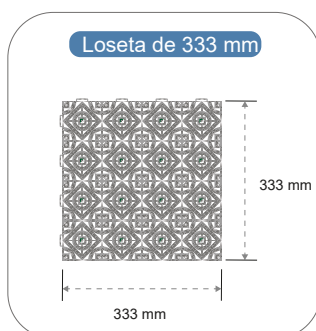

Las losetas modulares de plástico de Loseplast, fabricadas en polipropileno, se caracterizan por su gran versatilidad y la posibilidad de usarlas en zonas de interior y exterior.

Principales características:

Loseta para interior

- Cocinas, bares, bodegas y restaurantes
- Cámaras frigoríficas.
- Vestuarios, baños y saunas
- Garajes
- Talleres y en general espacios de trabajo

Características técnicas		Modelo 250x250
Referencia	009 117 001	
Material	Polipropileno	
Dimensiones	Ancho: 250 mm Largo: 250 mm Altura: 17 mm	
Color	Verde, gris	
Peso unitario	0,228 Kg	
Nº de piezas por metro cuadrado	16	
Peso por metro cuadrado	3,66 Kg	
Embalaje	Palet 115x115 16 columnas x 100 alturas 1600 piezas	

Características técnicas		Modelo 333x333
Referencia	009 111 001	
Material	Polipropileno	
Dimensiones	Ancho: 333 mm Largo: 333 mm Altura: 17 mm	
Color	Verde, gris	
Peso unitario	0,410 Kg	
Nº de piezas por metro cuadrado	9	
Peso por metro cuadrado	3,69 Kg	
Embalaje	Palet 115x115 9 columnas x 100 alturas 900 piezas	

Características técnicas		Modelo 500x500
Referencia	009 111 001	
Material	Polipropileno	
Dimensiones	Ancho: 500 mm Largo: 500 mm Altura: 17 mm	
Color	Verde, gris	
Peso unitario	0,915 Kg	
Nº de piezas por metro cuadrado	4	
Peso por metro cuadrado	3,66 Kg	
Embalaje	Palet 115x115 4 columnas x 100 alturas 400 piezas.	